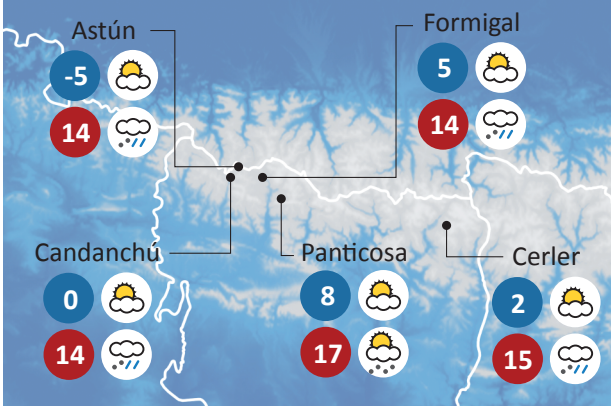

PIRINEU LLEIDATÀ

PIRINEU D'OSCA

PIRINEU ANDORRÀ

DISSABTE

DISSABTE

DISSABTE

DIUMENGE

DIUMENGE

DIUMENGE

Baqueira Beret	Boí Taüll	Espot Esquí	Port Ainé	Tavascán
Tancada	Tancada	Tancada	Tancada	Tancada
-	-	-	-	-
- cm	- cm	- cm	- cm	- cm
-36	-10	-5	-7	-3
-117	-43	-22	-25	-5
-170	-45	-25	-27	-7
2605 m	2751 m	2500 m	2440 m	2250 m
1504 m	2020 m	1500 m	1650 m	1750 m

Astún	Candanchú	Formigal	Panticosa	Cerler
Tancada	Tancada	Tancada	Tancada	Tancada
-	-	-	-	-
160 cm 245 cm	- cm	- cm	- cm	- cm
8/15	-22	-22	-15	-20
41/61	-57	-102	-45	-72
35/50	-50,5	-143	-39	-80
2300 m	2400 m	2251 m	2220 m	2630 m
1658 m	1530 m	1501 m	1145 m	1500 m

Ordino-Arcalís*	Pal-Arinsal*	Grandvalira*	ESTACIÓ
Oberta	Tancada	Tancada	ESTAT
Primavera	-	-	TIPUS DE NEU
280 cm 390 cm	- cm	- cm	GRUIX
9/16	-30	-75	REMUNTADORS OBERTS
25/29	-48	-138	PISTES OBERTES
-30	-63	-215	KM ESQUIABLES
2600 m	2560 m	2640 m	COTA MÀXIMA
1940 m	1550 m	1710 m	COTA MÍNIMA