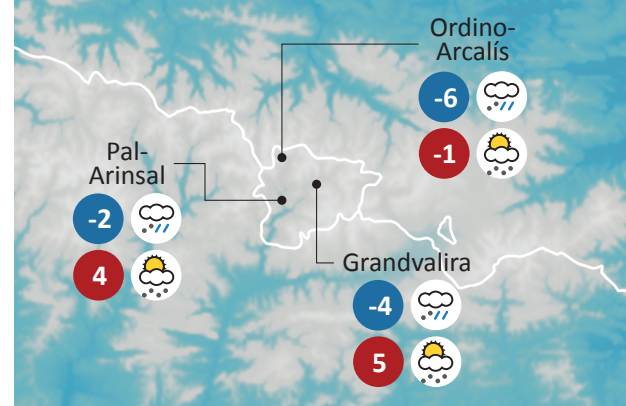

PIRINEU LLEIDATÀ

PIRINEU D'OSCA

PIRINEU ANDORRÀ

DISSABTE

DISSABTE

DISSABTE

DIUMENGE

DIUMENGE

DIUMENGE

Baqueira Beret	Boí Taüll	Espot Esquí	Port Ainé	Tavascán
Tancada	Tancada	Tancada	Tancada	Tancada
-	-	-	-	-
- cm	- cm	- cm	- cm	- cm
-36	-10	-5	-7	-3
-117	-43	-22	-25	-5
-170	-45	-25	-27	-7
2605 m	2751 m	2500 m	2440 m	2250 m
1504 m	2020 m	1500 m	1650 m	1750 m

Astún	Candanchú	Formigal	Panticosa	Cerler
Tancada	Tancada	Tancada	Tancada	Tancada
-	-	-	-	-
160 cm 245 cm	- cm	- cm	- cm	- cm
8/15	-22	-22	-15	-20
41/61	-57	-102	-45	-72
35/50	-50,5	-143	-39	-80
2300 m	2400 m	2251 m	2220 m	2630 m
1658 m	1530 m	1501 m	1145 m	1500 m

Ordino-Arcalís*	Pal-Arinsal*	Grandvalira*	ESTACIÓ
Oberta	Tancada	Tancada	ESTAT
Primavera	-	-	TIPUS DE NEU
280 cm 390 cm	- cm	- cm	GRUIX
9/16	-30	-75	REMUNTADORS OBERTS
25/29	-48	-138	PISTES OBERTES
-30	-63	-215	KM ESQUIABLES
2600 m	2560 m	2640 m	COTA MÀXIMA
1940 m	1550 m	1710 m	COTA MÍNIMA