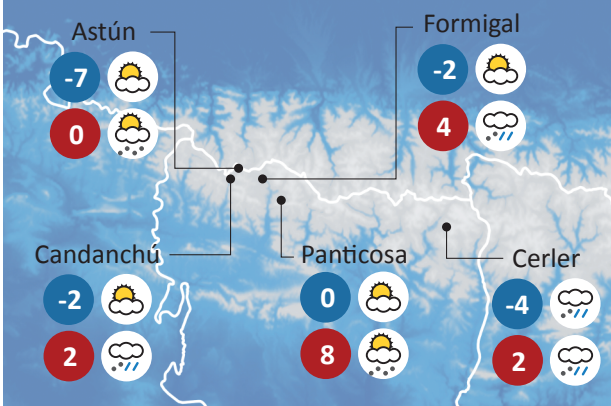

PIRINEU LLEIDATÀ

PIRINEU D'OSCA

PIRINEU ANDORRÀ

DISSABTE

DISSABTE

DISSABTE

DIUMENGE

DIUMENGE

DIUMENGE

Baqueira Beret	Boí Taüll	Espot Esquí	Port Ainé	Tavascán
Tancada	Tancada	Tancada	Tancada	Tancada
-	-	-	-	-
- cm	- cm	- cm	- cm	- cm
-36	-10	-5	-7	-3
-117	-43	-22	-25	-5
-170	-45	-25	-27	-7
2605 m	2751 m	2500 m	2440 m	2250 m
1504 m	2020 m	1500 m	1650 m	1750 m

Astún	Candanchú	Formigal	Panticosa	Cerler
Tancada	Tancada	Tancada	Tancada	Tancada
-	-	-	-	-
160 cm 245 cm	- cm	- cm	- cm	- cm
8/15	-22	-22	-15	-20
41/61	-57	-102	-45	-72
35/50	-50,5	-143	-39	-80
2300 m	2400 m	2251 m	2220 m	2630 m
1658 m	1530 m	1501 m	1145 m	1500 m

Ordino-Arcalís*	Pal-Arinsal*	Grandvalira*	ESTACIÓ
Oberta	Tancada	Tancada	ESTAT
Primavera	-	-	TIPUS DE NEU
280 cm 390 cm	- cm	- cm	GRUIX
9/16	-30	-75	REMUNTADORS OBERTS
25/29	-48	-138	PISTES OBERTES
-30	-63	-215	KM ESQUIABLES
2600 m	2560 m	2640 m	COTA MÀXIMA
1940 m	1550 m	1710 m	COTA MÍNIMA