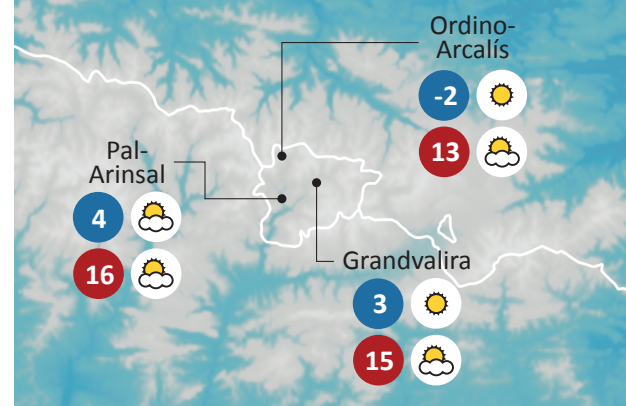

PIRINEU LLEIDATÀ

PIRINEU D'OSCA

PIRINEU ANDORRÀ

DISSABTE

DISSABTE

DISSABTE

DIUMENGE

DIUMENGE

DIUMENGE

Baqueira Beret	Boí Taüll	Espot Esquí	Port Ainé	Tavascán
Tancada	Tancada	Tancada	Tancada	Tancada
-	-	-	-	-
- cm	- cm	- cm	- cm	- cm
-36	-10	-5	-7	-3
-117	-43	-22	-25	-5
-170	-45	-25	-27	-7
2605 m	2751 m	2500 m	2440 m	2250 m
1504 m	2020 m	1500 m	1650 m	1750 m

Astún	Candanchú	Formigal	Panticosa	Cerler
Tancada	Tancada	Tancada	Tancada	Tancada
-	-	-	-	-
160 cm 245 cm	- cm	- cm	- cm	- cm
8/15	-22	-22	-15	-20
41/61	-57	-102	-45	-72
35/50	-50,5	-143	-39	-80
2300 m	2400 m	2251 m	2220 m	2630 m
1658 m	1530 m	1501 m	1145 m	1500 m

Ordino-Arcalís*	Pal-Arinsal*	Grandvalira*	ESTACIÓ
Oberta	Tancada	Tancada	ESTAT
Primavera	-	-	TIPUS DE NEU
280 cm 390 cm	- cm	- cm	GRUIX
9/16	-30	-75	REMUNTADORS OBERTS
25/29	-48	-138	PISTES OBERTES
-30	-63	-215	KM ESQUIABLES
2600 m	2560 m	2640 m	COTA MÀXIMA
1940 m	1550 m	1710 m	COTA MÍNIMA