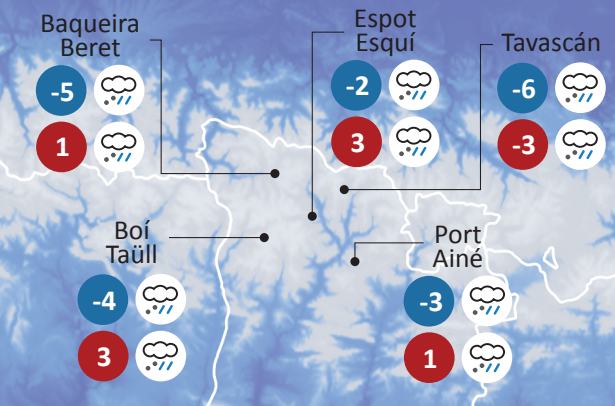

PIRINEU LLEIDATÀ

PIRINEU D'OSCA

PIRINEU ANDORRÀ

DISSABTE

DISSABTE

DISSABTE

DIUMENGE

DIUMENGE

DIUMENGE

Baqueira Beret	Boí Taüll	Espot Esquí	Port Ainé	Tavascán
Tancada	Tancada	Tancada	Tancada	Tancada
-	-	-	-	-
- cm	- cm	- cm	- cm	- cm
-36	-10	-5	-7	-3
-117	-43	-22	-25	-5
-170	-45	-25	-27	-7
2605 m	2751 m	2500 m	2440 m	2250 m
1504 m	2020 m	1500 m	1650 m	1750 m

Astún	Candanchú	Formigal	Panticosa	Cerler
Tancada	Tancada	Tancada	Tancada	Tancada
-	-	-	-	-
160 cm 245 cm	- cm	- cm	- cm	- cm
8/15	-22	-22	-15	-20
41/61	-57	-102	-45	-72
35/50	-50,5	-143	-39	-80
2300 m	2400 m	2251 m	2220 m	2630 m
1658 m	1530 m	1501 m	1145 m	1500 m

Ordino-Arcalís*	Pal-Arinsal*	Grandvalira*	ESTACIÓ
Oberta	Tancada	Tancada	ESTAT
Primavera	-	-	TIPUS DE NEU
280 cm 390 cm	- cm	- cm	GRUIX
9/16	-30	-75	REMUNTADORS OBERTS
25/29	-48	-138	PISTES OBERTES
-30	-63	-215	KM ESQUIABLES
2600 m	2560 m	2640 m	COTA MÀXIMA
1940 m	1550 m	1710 m	COTA MÍNIMA