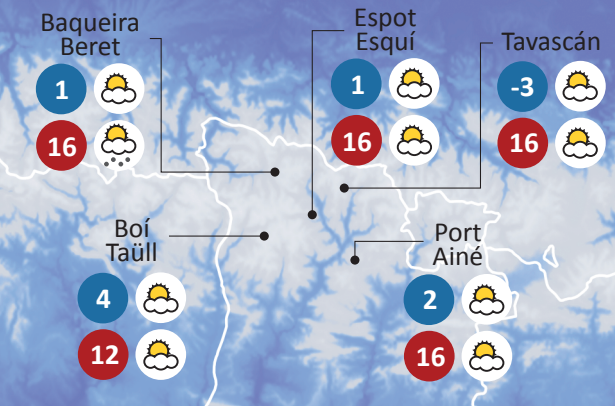

PIRINEU LLEIDATÀ

PIRINEU D'OSCA

PIRINEU ANDORRÀ

DISSABTE

DISSABTE

DISSABTE

DIUMENGE

DIUMENGE

DIUMENGE

Baqueira Beret	Boí Taüll	Espot Esquí	Port Ainé	Tavascán
Tancada	Tancada	Tancada	Tancada	Tancada
-	-	-	-	-
- cm	- cm	- cm	- cm	- cm
-36	-10	-5	-7	-3
-117	-43	-22	-25	-5
-170	-45	-25	-27	-7
2605 m	2751 m	2500 m	2440 m	2250 m
1504 m	2020 m	1500 m	1650 m	1750 m

Astún	Candanchú	Formigal	Panticosa	Cerler
Tancada	Tancada	Tancada	Tancada	Tancada
-	-	-	-	-
160 cm 245 cm	- cm	- cm	- cm	- cm
8/15	-22	-22	-15	-20
41/61	-57	-102	-45	-72
35/50	-50,5	-143	-39	-80
2300 m	2400 m	2251 m	2220 m	2630 m
1658 m	1530 m	1501 m	1145 m	1500 m

Ordino-Arcalís*	Pal-Arinsal*	Grandvalira*	ESTACIÓ
Oberta	Tancada	Tancada	ESTAT
Primavera	-	-	TIPUS DE NEU
280 cm 390 cm	- cm	- cm	GRUIX
9/16	-30	-75	REMUNTADORS OBERTS
25/29	-48	-138	PISTES OBERTES
-30	-63	-215	KM ESQUIABLES
2600 m	2560 m	2640 m	COTA MÀXIMA
1940 m	1550 m	1710 m	COTA MÍNIMA