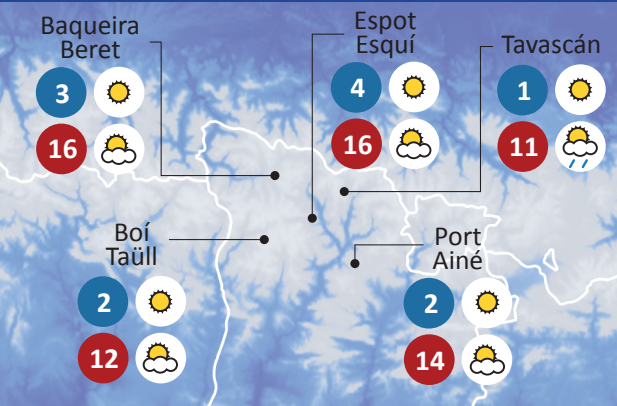

PIRINEU LLEIDATÀ

DISSABTE

DIUMENGE

Baqueira Beret	Boí Taüll	Espot Esquí	Port Ainé	Tavascán
Oberta	Oberta	Oberta	Oberta	Oberta
Pols	Pols/Dura	Pols/Dura	Pols	Pols
170 cm 210 cm	150 cm 290 cm	110 cm 230 cm	160 cm 280 cm	90 cm 200 cm
29/36	3/10	4/5	4/7	1/3
74/117	3/43	7/22	6/25	1/5
79/170	1/45	6/25	7/27	0/7
2605 m	2751 m	2500 m	2440 m	2250 m
1504 m	2020 m	1500 m	1650 m	1750 m

PIRINEU D'OSCA

DISSABTE

DIUMENGE

Astún	Candanchú	Formigal	Panticosa	Cerler
Oberta	Oberta	Oberta	Oberta	Oberta
Pols/Dura	Pols	Dura/Primavera	Dura/Primavera	Dura/Primavera
160 cm 235 cm	70 cm 320 cm	50 cm 240 cm	90 cm 190 cm	80 cm 270 cm
13/15	12/22	14/22	15/15	13/20
48/61	18/57	64/102	41/45	30/72
36/50	10/50,5	91/143	30/39	47/80
2300 m	2400 m	2251 m	2220 m	2630 m
1658 m	1530 m	1501 m	1145 m	1500 m

PIRINEU ANDORRÀ

DISSABTE

DIUMENGE

Ordino-Arcalís*	Pal-Arinsal*	Grandvalira*	ESTACIÓ
Oberta	Oberta	Oberta	ESTAT
Pols	Pols	Pols	TIPUS DE NEU
320 cm 400 cm	200 cm 240 cm	290 cm 350 cm	GRUIX
-/16	26/30	54/75	REMUNTADORS OBERTS
-/29	46/48	113/138	PISTES OBERTES
-/30	-/63	166/215	KM ESQUIABLES
2600 m	2560 m	2640 m	COTA MÀXIMA
1940 m	1550 m	1710 m	COTA MÍNIMA