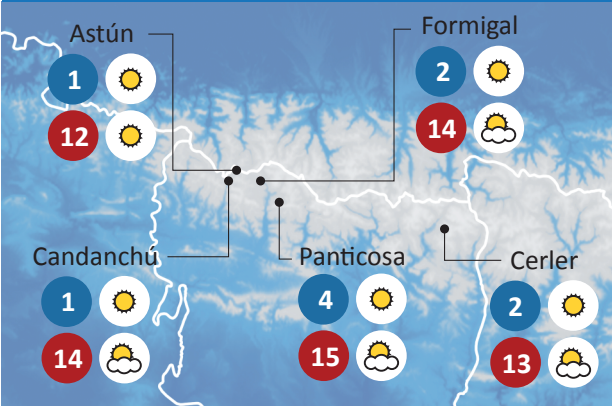

PIRINEU LLEIDATÀ

DISSABTE

DIUMENGE

Baqueira Beret	Boí Taüll	Espot Esquí	Port Ainé	Tavascán
Oberta	Oberta	Oberta	Oberta	Oberta
Pols	Pols/Dura	Pols/Dura	Pols	Pols
170 cm 210 cm	150 cm 290 cm	110 cm 230 cm	160 cm 280 cm	90 cm 200 cm
29/36	3/10	4/5	4/7	1/3
74/117	3/43	7/22	6/25	1/5
79/170	1/45	6/25	7/27	0/7
2605 m	2751 m	2500 m	2440 m	2250 m
1504 m	2020 m	1500 m	1650 m	1750 m

PIRINEU D'OSCA

DISSABTE

DIUMENGE

Astún	Candanchú	Formigal	Panticosa	Cerler
Oberta	Oberta	Oberta	Oberta	Oberta
Pols/Dura	Pols	Dura/Primavera	Dura/Primavera	Dura/Primavera
160 cm 235 cm	70 cm 320 cm	50 cm 240 cm	90 cm 190 cm	80 cm 270 cm
13/15	12/22	14/22	15/15	13/20
48/61	18/57	64/102	41/45	30/72
36/50	10/50,5	91/143	30/39	47/80
2300 m	2400 m	2251 m	2220 m	2630 m
1658 m	1530 m	1501 m	1145 m	1500 m

PIRINEU ANDORRÀ

DISSABTE

DIUMENGE

Ordino-Arcalís*	Pal-Arinsal*	Grandvalira*	ESTACIÓ
Oberta	Oberta	Oberta	ESTAT
Pols	Pols	Pols	TIPUS DE NEU
320 cm 400 cm	200 cm 240 cm	290 cm 350 cm	GRUIX
-/16	26/30	54/75	REMUNTADORS OBERTS
-/29	46/48	113/138	PISTES OBERTES
-/30	-/63	166/215	KM ESQUIABLES
2600 m	2560 m	2640 m	COTA MÀXIMA
1940 m	1550 m	1710 m	COTA MÍNIMA