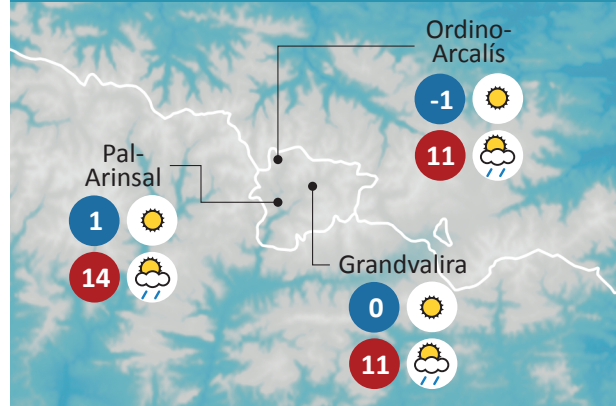

PIRINEU LLEIDATÀ

DISSABTE

DIUMENGE

Baqueira Beret	Boí Taüll	Espot Esquí	Port Ainé	Tavascán
Oberta	Oberta	Oberta	Oberta	Oberta
Pols	Pols/Dura	Pols/Dura	Pols	Pols
170 cm 210 cm	150 cm 290 cm	110 cm 230 cm	160 cm 280 cm	90 cm 200 cm
29/36	3/10	4/5	4/7	1/3
74/117	3/43	7/22	6/25	1/5
79/170	1/45	6/25	7/27	0/7
2605 m	2751 m	2500 m	2440 m	2250 m
1504 m	2020 m	1500 m	1650 m	1750 m

PIRINEU D'OSCA

DISSABTE

DIUMENGE

Astún	Candanchú	Formigal	Panticosa	Cerler
Oberta	Oberta	Oberta	Oberta	Oberta
Pols/Dura	Pols	Dura/Primavera	Dura/Primavera	Dura/Primavera
160 cm 235 cm	70 cm 320 cm	50 cm 240 cm	90 cm 190 cm	80 cm 270 cm
13/15	12/22	14/22	15/15	13/20
48/61	18/57	64/102	41/45	30/72
36/50	10/50,5	91/143	30/39	47/80
2300 m	2400 m	2251 m	2220 m	2630 m
1658 m	1530 m	1501 m	1145 m	1500 m

PIRINEU ANDORRÀ

DISSABTE

DIUMENGE

Ordino-Arcalís*	Pal-Arinsal*	Grandvalira*	ESTACIÓ
Oberta	Oberta	Oberta	ESTAT
Pols	Pols	Pols	TIPUS DE NEU
320 cm 400 cm	200 cm 240 cm	290 cm 350 cm	GRUIX
-/16	26/30	54/75	REMUNTADORS OBERTS
-/29	46/48	113/138	PISTES OBERTES
-/30	-/63	166/215	KM ESQUIABLES
2600 m	2560 m	2640 m	COTA MÀXIMA
1940 m	1550 m	1710 m	COTA MÍNIMA