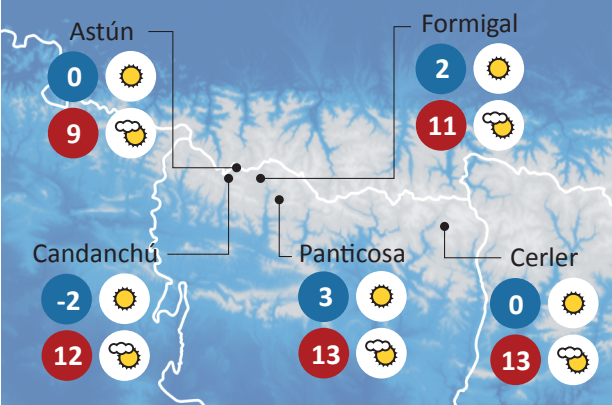

PIRINEU LLEIDATÀ

DISSABTE

DIUMENGE

Baqueira Beret	Boí Taüll	Espot Esquí	Port Ainé	Tavascán
Oberta	Oberta	Oberta	Oberta	Oberta
Pols	Pols/Dura	Pols/Dura	Pols	Pols
170 cm 210 cm	150 cm 290 cm	110 cm 230 cm	160 cm 280 cm	90 cm 200 cm
29/36	3/10	4/5	4/7	1/3
74/117	3/43	7/22	6/25	1/5
79/170	1/45	6/25	7/27	0/7
2605 m	2751 m	2500 m	2440 m	2250 m
1504 m	2020 m	1500 m	1650 m	1750 m

PIRINEU D'OSCA

DISSABTE

DIUMENGE

Astún	Candanchú	Formigal	Panticosa	Cerler
Oberta	Oberta	Oberta	Oberta	Oberta
Pols/Dura	Pols	Dura/Primavera	Dura/Primavera	Dura/Primavera
160 cm 235 cm	70 cm 320 cm	50 cm 240 cm	90 cm 190 cm	80 cm 270 cm
13/15	12/22	14/22	15/15	13/20
48/61	18/57	64/102	41/45	30/72
36/50	10/50,5	91/143	30/39	47/80
2300 m	2400 m	2251 m	2220 m	2630 m
1658 m	1530 m	1501 m	1145 m	1500 m

PIRINEU ANDORRÀ

DISSABTE

DIUMENGE

Ordino-Arcalís*	Pal-Arinsal*	Grandvalira*	ESTACIÓ
Oberta	Oberta	Oberta	ESTAT
Pols	Pols	Pols	TIPUS DE NEU
320 cm 400 cm	200 cm 240 cm	290 cm 350 cm	GRUIX
-/16	26/30	54/75	REMUNTADORS OBERTS
-/29	46/48	113/138	PISTES OBERTES
-/30	-/63	166/215	KM ESQUIABLES
2600 m	2560 m	2640 m	COTA MÀXIMA
1940 m	1550 m	1710 m	COTA MÍNIMA