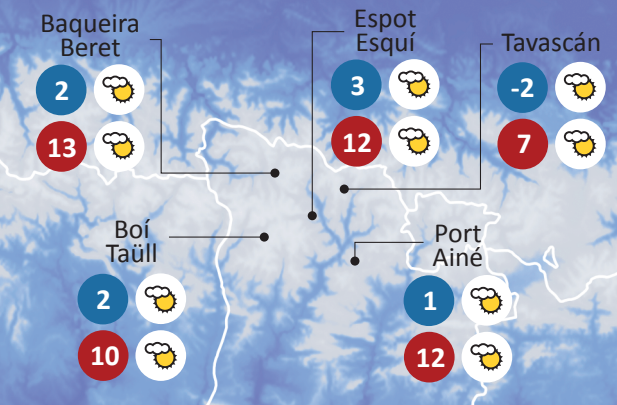

PIRINEU LLEIDATÀ

DISSABTE

DIUMENGE

Baqueira Beret	Boí Taüll	Espot Esquí	Port Ainé	Tavascán
Oberta	Oberta	Oberta	Oberta	Oberta
Pols	Pols/Dura	Pols/Dura	Pols	Pols
170 cm 210 cm	150 cm 290 cm	110 cm 230 cm	160 cm 280 cm	90 cm 200 cm
29/36	3/10	4/5	4/7	1/3
74/117	3/43	7/22	6/25	1/5
79/170	1/45	6/25	7/27	0/7
2605 m	2751 m	2500 m	2440 m	2250 m
1504 m	2020 m	1500 m	1650 m	1750 m

PIRINEU D'OSCA

DISSABTE

DIUMENGE

Astún	Candanchú	Formigal	Panticosa	Cerler
Oberta	Oberta	Oberta	Oberta	Oberta
Pols/Dura	Pols	Dura/Primavera	Dura/Primavera	Dura/Primavera
160 cm 235 cm	70 cm 320 cm	50 cm 240 cm	90 cm 190 cm	80 cm 270 cm
13/15	12/22	14/22	15/15	13/20
48/61	18/57	64/102	41/45	30/72
36/50	10/50,5	91/143	30/39	47/80
2300 m	2400 m	2251 m	2220 m	2630 m
1658 m	1530 m	1501 m	1145 m	1500 m

PIRINEU ANDORRÀ

DISSABTE

DIUMENGE

Ordino-Arcalís*	Pal-Arinsal*	Grandvalira*	ESTACIÓ
Oberta	Oberta	Oberta	ESTAT
Pols	Pols	Pols	TIPUS DE NEU
320 cm 400 cm	200 cm 240 cm	290 cm 350 cm	GRUIX
-/16	26/30	54/75	REMUNTADORS OBERTS
-/29	46/48	113/138	PISTES OBERTES
-/30	-/63	166/215	KM ESQUIABLES
2600 m	2560 m	2640 m	COTA MÀXIMA
1940 m	1550 m	1710 m	COTA MÍNIMA