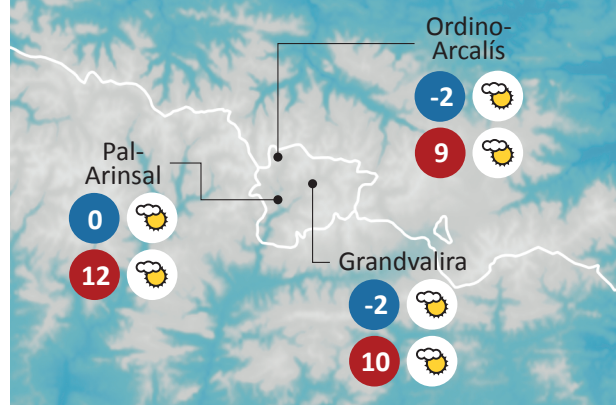

PIRINEU LLEIDATÀ

DISSABTE

DIUMENGE

Baqueira Beret	Boí Taüll	Espot Esquí	Port Ainé	Tavascán
Oberta	Oberta	Oberta	Oberta	Oberta
Pols	Pols/Dura	Pols/Dura	Pols	Pols
170 cm 210 cm	150 cm 290 cm	110 cm 230 cm	160 cm 280 cm	90 cm 200 cm
29/36	3/10	4/5	4/7	1/3
74/117	3/43	7/22	6/25	1/5
79/170	1/45	6/25	7/27	0/7
2605 m	2751 m	2500 m	2440 m	2250 m
1504 m	2020 m	1500 m	1650 m	1750 m

PIRINEU D'OSCA

DISSABTE

DIUMENGE

Astún	Candanchú	Formigal	Panticosa	Cerler
Oberta	Oberta	Oberta	Oberta	Oberta
Pols/Dura	Pols	Dura/Primavera	Dura/Primavera	Dura/Primavera
160 cm 235 cm	70 cm 320 cm	50 cm 240 cm	90 cm 190 cm	80 cm 270 cm
13/15	12/22	14/22	15/15	13/20
48/61	18/57	64/102	41/45	30/72
36/50	10/50,5	91/143	30/39	47/80
2300 m	2400 m	2251 m	2220 m	2630 m
1658 m	1530 m	1501 m	1145 m	1500 m

PIRINEU ANDORRÀ

DISSABTE

DIUMENGE

Ordino-Arcalís*	Pal-Arinsal*	Grandvalira*	ESTACIÓ
Oberta	Oberta	Oberta	ESTAT
Pols	Pols	Pols	TIPUS DE NEU
320 cm 400 cm	200 cm 240 cm	290 cm 350 cm	GRUIX
-/16	26/30	54/75	REMUNTADORS OBERTS
-/29	46/48	113/138	PISTES OBERTES
-/30	-/63	166/215	KM ESQUIABLES
2600 m	2560 m	2640 m	COTA MÀXIMA
1940 m	1550 m	1710 m	COTA MÍNIMA