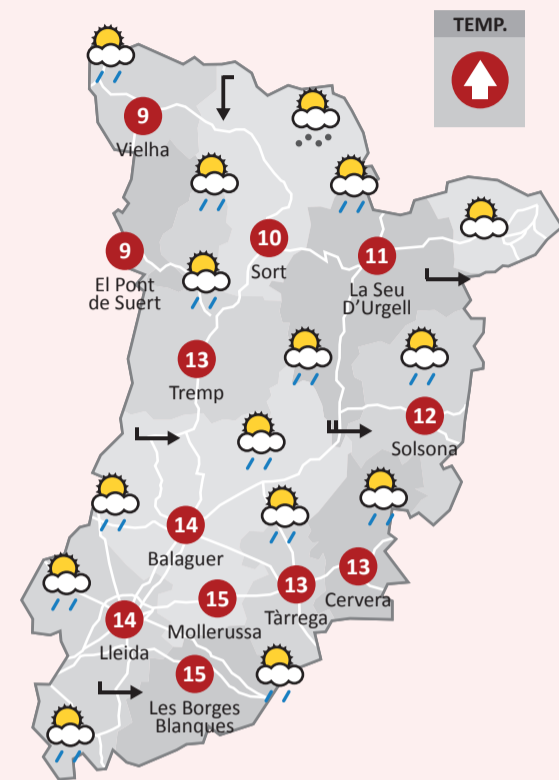

A LA TARDA

☀️ SOL	☁️ VARIABLE	☁️ NÚVOLS ALTS	☁️ NÚVOL	☁️ PLUGIM	☁️ XÀFEC	☁️ XÀFEC TEMPEST.	☁️ AIGUANEU	☁️ XÀFEC NEU	☁️ TAPAT	☁️ TEMPESTA	☁️ PLUJA	☁️ NEU	☁️ BOIRINA	☁️ BOIRA	= BOIRES MATINALS	◯ VENT EN CALMA	↔️ VENT VARIABLE	→ VENT FLUIX	↔️ VENT MODERAT	↔️ VENT FORT	↔️ VENT MOLT FORT

IBAÑEZ

En Radiadores Ibañez proseguimos nuestra actividad reforzados con el impulso de Grupo Asysum para ser más competitivos y convertimos en la mejor opción del mercado.

Proporcionaremos un servicio más profesional y ágil, con una estructura mucho más amplia, servicios por departamentos, más stock y productos y la incorporación y renovación de maquinaria.

Aire Acondicionado

Reparación de compresores y fugas.
Recargas de gas

Filtro de Partículas

Diagnóstico y limpieza

Radiadores

Reparación y limpieza

60 AÑOS
1963 - 2023
Contigo

GRUPO ASYSUM

Tel. 973 202 092