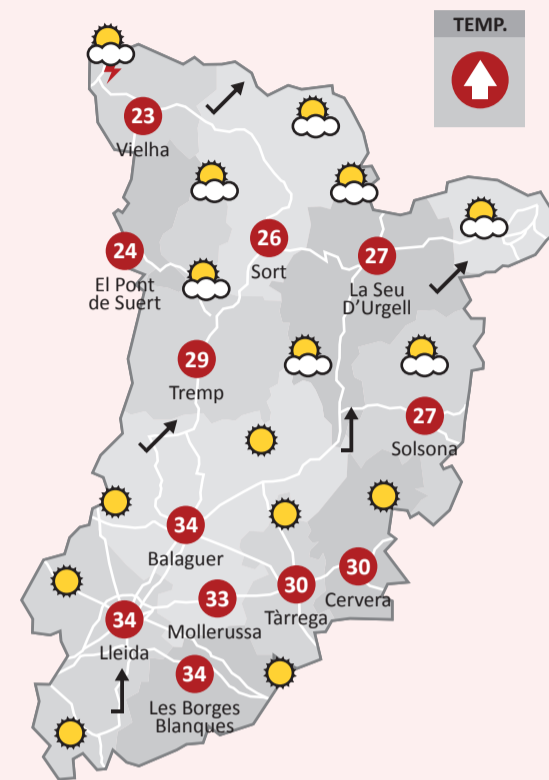

A LA TARDA

☀️ SOL	☁️ VARIABLE	☁️ NÚVOLS ALTS	☁️ NÚVOL	☁️ PLUGIM	☁️ XÀFEC	☁️ XÀFEC TEMPEST.	☁️ AIGUANEU	☁️ XÀFEC NEU	☁️ TAPAT	☁️ TEMPESTA	☁️ PLUJA	☁️ NEU	☁️ BOIRINA	☁️ BOIRA	= BOIRES MATINALS	◯ VENT EN CALMA	↔️ VENT VARIABLE	→ VENT FLUX	↔️ VENT MODERAT	↔️ VENT FORT	↔️ VENT MOLT FORT

En Radiadores Ibáñez proseguimos nuestra actividad reforzados con el impulso de Grupo Asysum para ser más competitivos y convertirnos en la mejor opción del mercado.

Proporcionaremos un servicio más profesional y ágil, con una estructura mucho más amplia, servicios por departamentos, más stock y productos y la incorporación y renovación de maquinaria.

Aire Acondicionado
Reparación de compresores y fugas.
Recargas de gas

Filtro de Partículas
Diagnóstico y limpieza

Radiadores
Reparación y limpieza

Tel. 973 202 092

60 AÑOS
1963 - 2023
Contigo

GRUPO ASYSUM

CATALUNYA AVUI

Jornada amb domini de l'estabilitat, amb el cel poc ennuvolat, amb alguns núvols mitjans i alts. Temperatures en ascens, principalment a l'interior. Vent flux i variable, predominant la component sud a la tarda, amb ratxes moderades.

ESPANYA AVUI

Temperatures en ascens a l'interior, arribant als 35 °C al Guadalquivir. Domini de l'estabilitat en general, tot i que un front poc actiu deixarà el cel ennuvolat a punts de Galícia i el Cantàbric, amb alguna pluja dèbil. Sol a la resta, amb núvols alts.

TEMPERATURES I PREVISIÓ

	AVUI	DEMÀ
Andorra la V.	11° 24° ☁️	12° 25° ☁️
Baqueira/B.	9° 18° ☁️	11° 21° ☁️
Barcelona	18° 24° ☁️	18° 25° ☁️
Fraga	15° 31° ☁️	15° 31° ☁️
Girona	16° 27° ☁️	15° 28° ☁️
Manresa	14° 30° ☁️	15° 33° ☁️
Monzón	13° 30° ☁️	13° 29° ☁️
Ripoll	12° 25° ☁️	14° 27° ☁️
Tarragona	18° 24° ☁️	18° 25° ☁️
Zaragoza	17° 32° ☁️	17° 32° ☁️