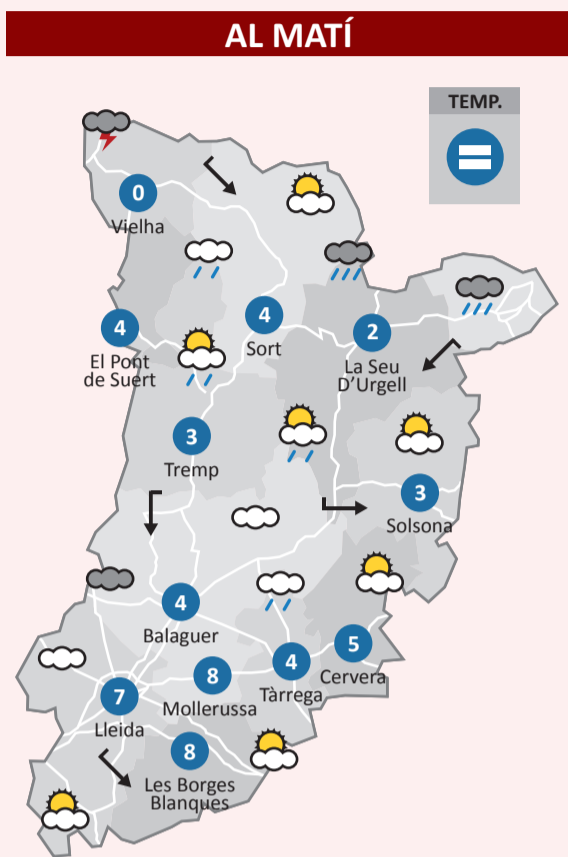

SORTIDA ☀️ ↑ 08.25	POSTA ☀️ ↓ 17.46	PLENA ◯ 13/01	MINVANT ☾ 21/01	NOVA ◐ 29/01	CREIXENT ☾ 05/02

EL TEMPS

Xàfecs al Pirineu amb un descens de temperatures

S'esperen precipitacions al Pirineu, sense descartar-les a la resta. La cota de neu al Pirineu baixa ràpidament des dels 2000 metres a la primera meitat del dia, fins als 900-1100 metres a últimes hores. Cel ennuvolat, encara que disminueix a poc ennuvolat al final de la jornada. Les temperatures diürnes baixen al Pirineu i pugen a la resta. Les mínimes pugen lleugerament o es mantenen, amb glaçades. Al matí, vent de l'oest flux. A la tarda, vent moderat del nord.

AVANÇ DEMÀ

Cel poc ennuvolat a gairebé tot el territori. Al Pirineu, neu amb acumulats importants. Temperatures en descens generalitzat, localment notable al Pirineu. Vent flux de component nord, amb possibles ratxes molt fortes a cotes altes del Pirineu.

☀️ SOL	☁️ VARIABLE	☁️ NÚVOLS ALTS	☁️ NÚVOL	☁️ PLUGIM	☁️ XÀFEC	☁️ XÀFEC TEMPEST.	☁️ AIGUANEU	☁️ XÀFEC NEU	☁️ TAPAT	☁️ TEMPESTA	☁️ PLUJA	☁️ NEU	☁️ BOIRINA	☁️ BOIRA	= BOIRES MATINALS	◯ VENT EN CALMA	↻ VENT VARIABLE	→ VENT FLUX	↔ VENT MODERAT	↔ VENT FORT	↔ VENT MOLT FORT

En Radiadores Ibañez proseguimos nuestra actividad reforzados con el impulso de Grupo Asysum para ser más competitivos y convertirnos en la mejor opción del mercado.

Proporcionaremos un servicio más profesional y ágil, con una estructura mucho más amplia, servicios por departamentos, más stock y productos y la incorporación y renovación de maquinaria.

Aire Acondicionado

Reparación de compresores y fugas.
Recargas de gas

Filtro de Partículas

Diagnóstico y limpieza

Radiadores

Reparación y limpieza

60 AÑOS
1963 - 2023
Contigo

GRUPO ASYSUM

Tel. 973 202 092

CATALUNYA AVUI

Precipitacions al Pirineu, que poden aparèixer durant la tarda a la meitat oriental. A la resta, no es descarten de forma feble i dispersa. Cota de neu de 2000 m, baixant a 900-1100 m. Temperatures en descens o sense canvis. Tramuntana fort a Empordà.

ESPANYA AVUI

Precipitacions a la major part del terç nord peninsular, més abundants a l'entorn de la serralada Cantàbrica. Nevades al Pirineu, remetent en general al final del dia. Les temperatures en descens a l'extrem nord. Vent fort del nord al nord-est i Balears.

TEMPERATURES I PREVISIÓ

	AVUI	DEMÀ
Andorra la V.	-1° 5° ☀️	-9° -2° ☀️
Baqueira/B.	-2° 7° ☁️	-9° -2° ☀️
Barcelona	12° 19° ☀️	7° 14° ☀️
Fraga	9° 17° ☀️	1° 13° ☀️
Girona	7° 19° ☀️	2° 13° ☀️
Manresa	4° 17° ☁️	-3° 12° ☀️
Monzón	9° 18° ☀️	-2° 13° ☀️
Ripoll	-3° 13° ☁️	-7° 8° ☀️
Tarragona	12° 21° ☁️	6° 16° ☀️
Zaragoza	8° 16° ☁️	2° 10° ☀️